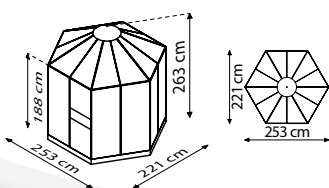

JUNO 4500

KURZ & KNAPP

- ✓ Pavillon mit ausgeprägtem Wohncharakter
- ✓ Dauerentlüftung im Dach
- ✓ Kombiverglasung mit großflächigen Scheiben aus ESG in den Seiten und HKP im Dach für freie Sicht und Schutz vor zu intensiver Sonne
- ✓ Eloxierete oder pulverbeschichtete Aluminiumprofile sorgen für dauerhaften Schutz vor Korrosion
- ✓ Grundfläche: ca. 4,5 m²
- ✓ Inkl. 2 Lamellenwandfenstern + Stahlfundamentrahmen: H 6 cm

TECHNISCHE DATEN

Hausart:	Gewächshaus
Art:	Besonderes Modell
Größen:	1
Verglasungsarten:	Kombiverglasung: ESG ca. 3 mm + HKP ca. 6 mm im Dach
Glashaltetechnik:	Abdeckleisten aus PC
Farben:	Alu eloxiert; Smaragd oder Weiß pulverbeschichtet
Lamellenfenster:	2
Außenmaß:	B 2,53 x H 2,63 m
Traufenhöhe:	1,88 m
Türmaße:	B 0,62 x H 1,77 m